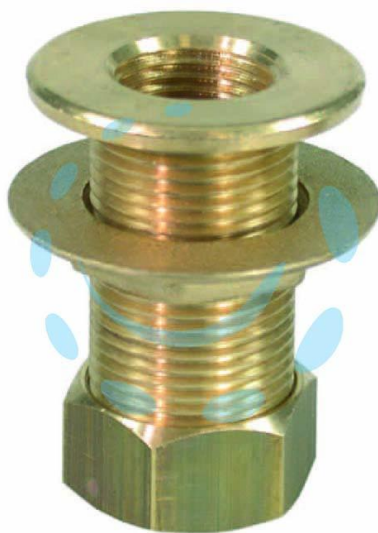

PILETTA PER CASSONE DRITTO CON TAPPO - M 3/4"

Cod.

79709

DESCRIZIONE

filetto maschio con ghiera, in ottone giallo