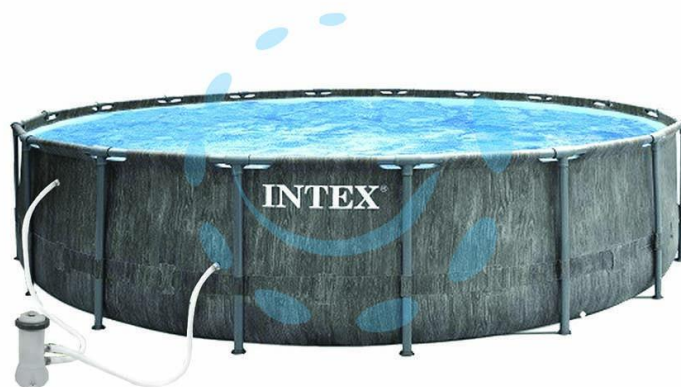

PISCINA "PRISMA FRAME GW" ROTONDA C/TEL.  
PORTANTE C/POMPA CM.457X122H. - capacità lt.16805 -  
peso kg.73,1 (26742)

Cod. 373548

## DESCRIZIONE

il telo è realizzato con tre strati sovrapposti ed è rinforzato con una fascia perimetrale in PVC - compresa pompa di filtraggio a cartuccia con tubi e raccordi - tensione 220-240V con portata d'acqua di 3.785 lt./h. - in dotazione scaletta, telo di copertura e telo di sottofondo a terra