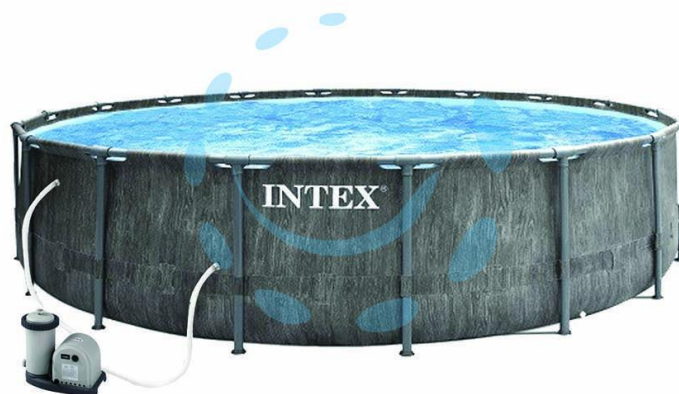

PISCINA "PRISMA FRAME GW" ROTONDA C/TEL.
PORTANTE C/POMPA CM.549X122H. - capacità lt.24311 -
peso kg.99,7 (26744)

Cod. 373555

DESCRIZIONE

il telo è realizzato con tre strati sovrapposti ed è rinforzato con una fascia perimetrale in PVC - compresa pompa di filtraggio a cartuccia con tubi e raccordi - tensione 220-240V con portata d'acqua di 5.678 lt./h. - in dotazione scaletta, telo di copertura e telo di sottofondo a terra