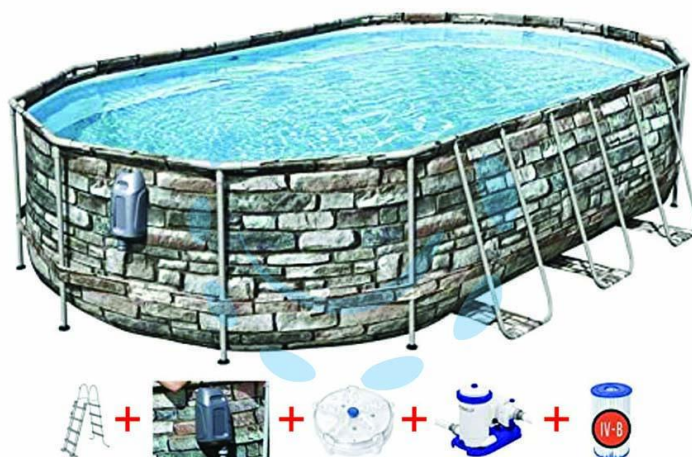

PISCINA POWER STEEL COMFORT JET OVALE
CM.610X366X122H. -kg.104,6 - lt.20.241 -filtro
cartuccia(art.56719)

Cod.

428842

DESCRIZIONE

effetto pietra - con nuovo sistema idromassaggio - pompa di filtraggio 58391 (9.463 L/H) - Cartuccia 58095 (IV-B) - include: luce led magnetica e scaletta di sicurezza