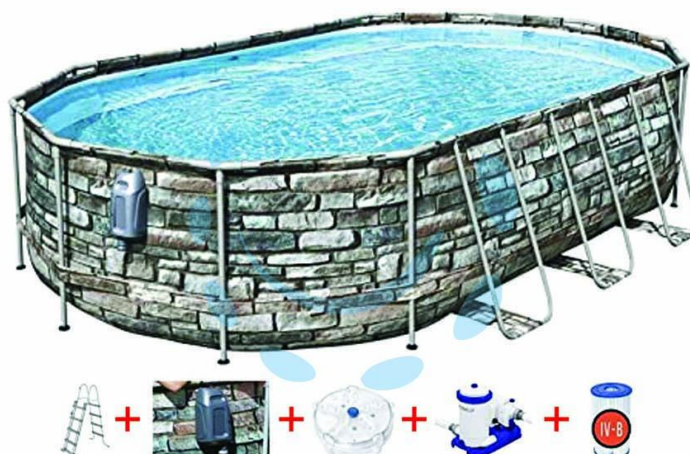

PISCINA POWER STEEL COMFORT JET OVALE
CM.610X366X122H. -kg.104,6 - lt.20.241 -filtro
cartuccia(art.56719)

Cod.

428842

DESCRIZIONE

effetto pietra - con nuovo sistema idromassaggio - pompa di filtraggio 58391 (9.463 L/H) - Cartuccia 58095 (IV-B) - include: luce led magnetica e scaletta di sicurezza