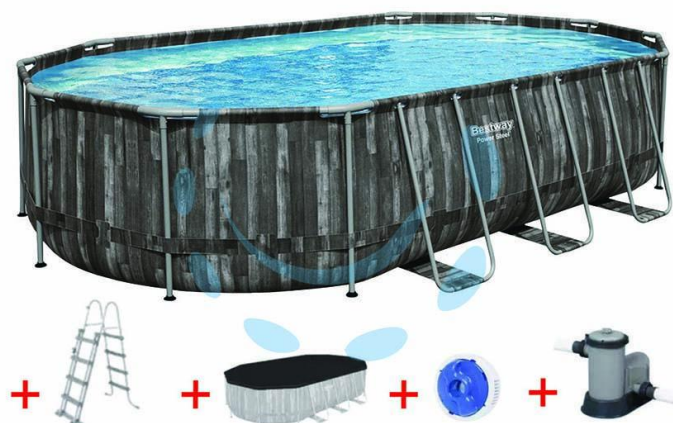

**PISCINA POWER STEEL SET OVALE CON TELAIO  
PORTANTE CM.610X366X122H. - kg.98,7 - lt.20241 -filtro  
cartuccia (art.5611R)**

Cod.

404402

## DESCRIZIONE

con pompa filtro 58389 compatibile con cartuccia 58012, scaletta di sicurezza, copertura e dispenser chimico Chemconnect