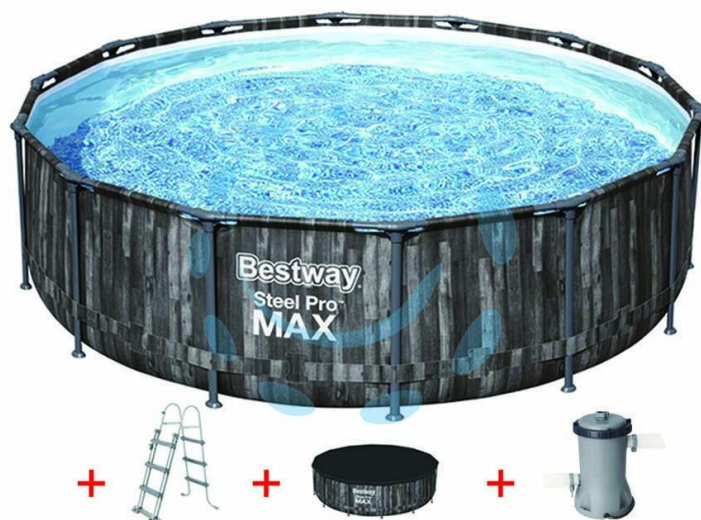

PISCINA STEEL PRO MAX TONDA TELAIO PORTANTE
CM.427X107H. - kg.52,7 - lt.13.030 -fitro cartuccia
(art.5614Z)

Cod.

404365

DESCRIZIONE

con pompa filtro 58386 compatibile con cartuccia 58094, scaletta di sicurezza e copertura