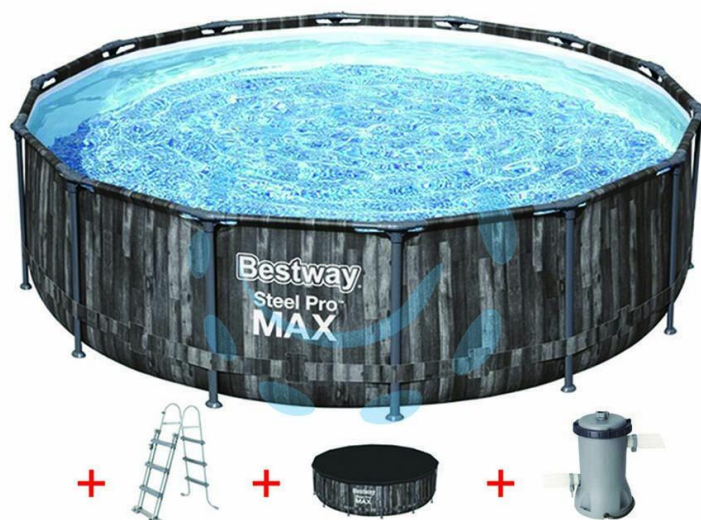

**PISCINA STEEL PRO MAX TONDA TELAIO PORTANTE**  
CM.427X107H. - kg.52,7 - lt.13.030 -fitro cartuccia  
(art.5614Z)

Cod.

404365

## DESCRIZIONE

con pompa filtro 58386 compatibile con cartuccia 58094, scaletta di sicurezza e copertura