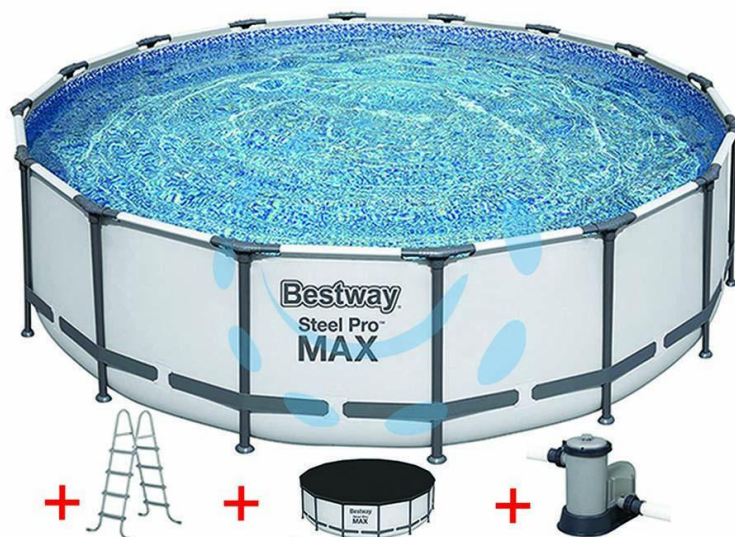

**PISCINA STEEL PRO MAX TONDA TELAIO PORTANTE**  
CM.488X122H. - kg.72,8 - lt.19.480 -filtro  
cartuccia(art.5612Z)

Cod. 404372

## DESCRIZIONE

con pompa filtro 58389 compatibile con cartuccia 58012, scaletta di sicurezza e copertura