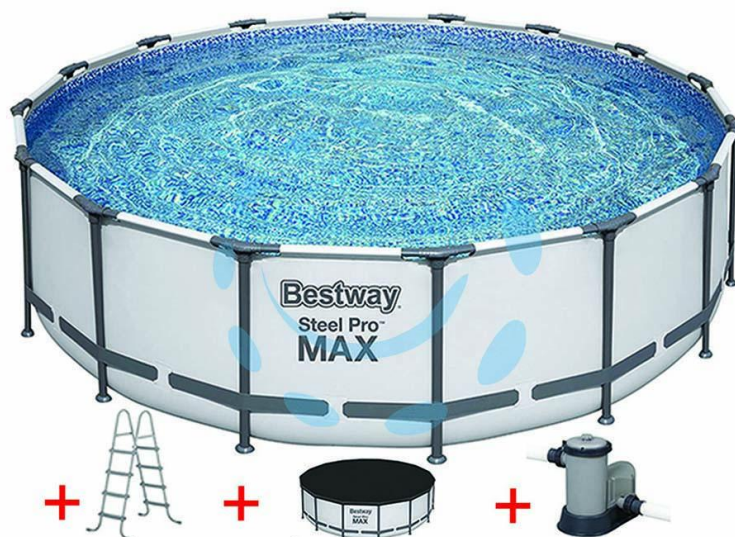

PISCINA STEEL PRO MAX TONDA TELAIO PORTANTE
CM.488X122H. - kg.72,8 - lt.19.480 -filtro
cartuccia(art.5612Z)

Cod. 404372

DESCRIZIONE

con pompa filtro 58389 compatibile con cartuccia 58012, scaletta di sicurezza e copertura