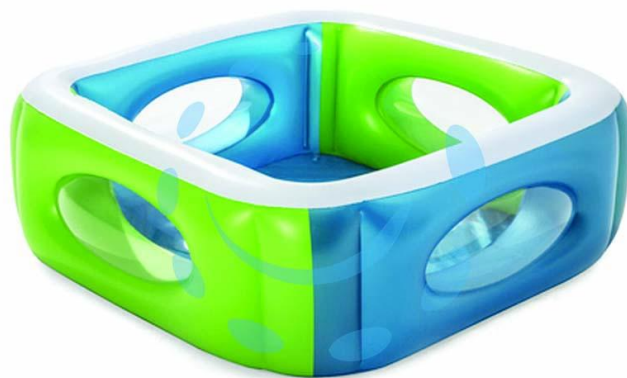

PISCINA GONFIABILE "WINDOW MULTI COLOR"
GONFIABILE QUADRATA +6 ANNI - cm.168x168x56h. -
peso kg.13 (art.51132)

Cod. 391450

DESCRIZIONE

con bordo extra spesso - scolo acqua rapido con valvola easy-to-use - capacità d'acqua lt.565 - compreso kit di riparazione