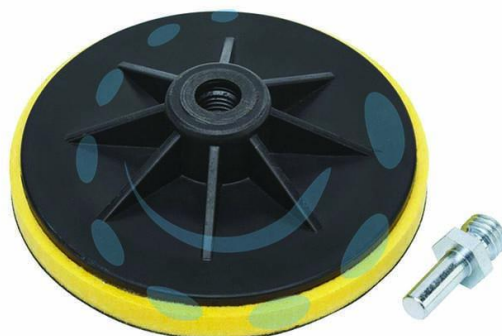

**PLATORELLO CON VELCRO BIADESIVO - ø mm.115 in
blister PG 338.80**

Cod.

92913

DESCRIZIONE

per frullino con foro filettato mm.14MA e per trapano con codolo mm.10