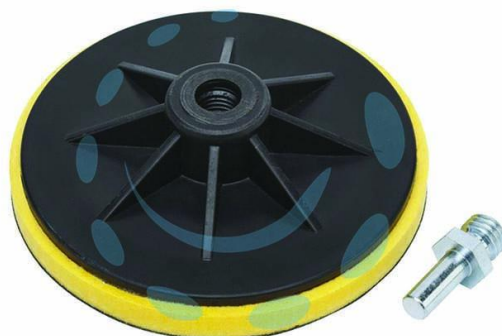

**PLATORELLO CON VELCRO BIADESIVO - ø mm.125 in
blister PG 338.82**

Cod.

97550

DESCRIZIONE

per frullino con foro filettato mm.14MA e per trapano con codolo mm.10