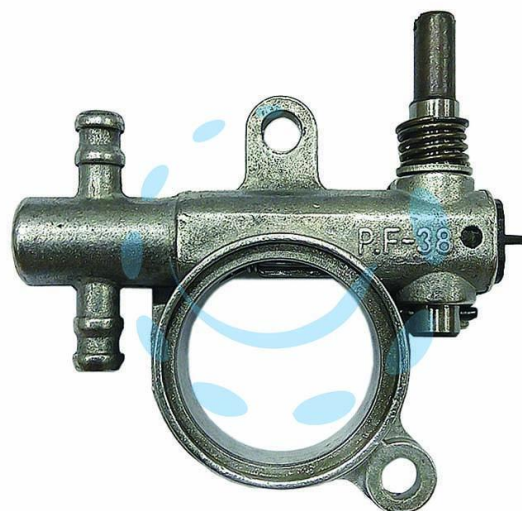

POMPA OLIO PER MOTOSEGA CC.25,4/37,2

Cod.

235457

DESCRIZIONE

per ns. cod.166355 (CDF04323), 316293 (CDF09132), 166362 (CDF04325)