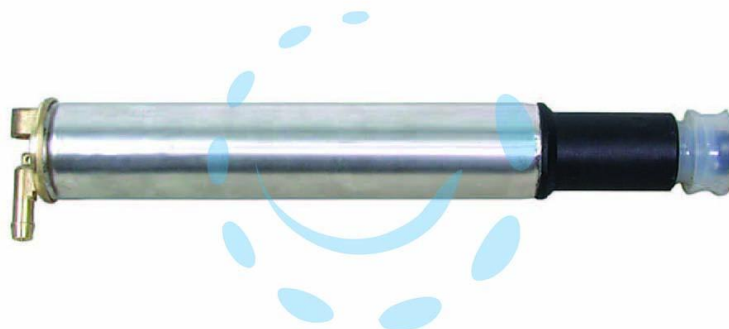

**POMPANTE RICAMBIO INOX PER MODELLO ATENA E  
VENERE LT.12/16**

**Cod.**

**131865**

## DESCRIZIONE

per pompe mod. Atena e Venere