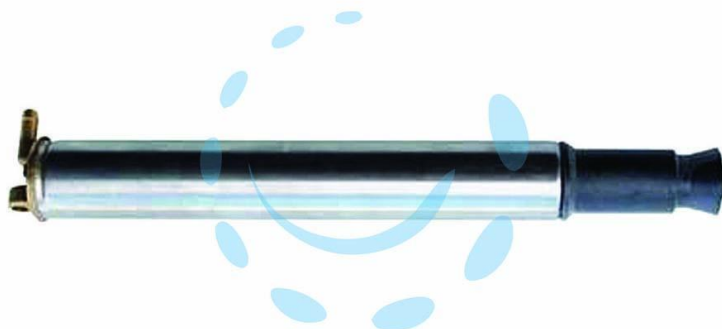

**POMPANTE RICAMBIO INOX PER MODELLO PRIMAVERA  
LT.16**

**Cod.**

**393355**

## DESCRIZIONE

per pompe mod. Primavera