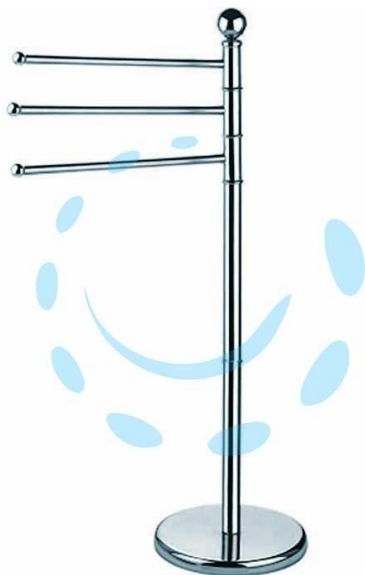

**PORTA ASCIUGAMANI A PIANTANA IN ACCIAIO INOX -
base ø cm.29 - altezza totale cm.90**

Cod.

164177

DESCRIZIONE

struttura in acciaio inox - asta centrale ø cm.3,5 - lunghezza bracci cm.32