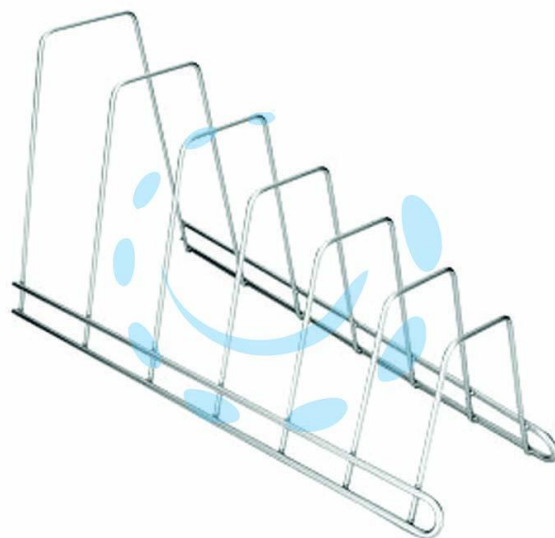

PORTA COPERCHI A 6 POSTI "CRICKET" - cm.34x15x18

Cod.

324250

DESCRIZIONE

n.6 posti - in filo ferro plastificato - salva spazio - colore argento metallizzato satinato