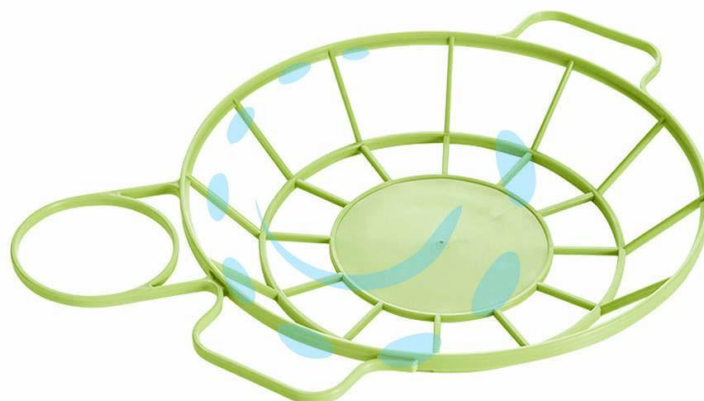

**PORTA PIATTO E BICCHIERE MONOUSO IN PLASTICA - Ø
cm.20X3h. blister pz.6**

Cod.

344333

DESCRIZIONE

indispensabile per pic-nic e feste all'aperto - grazie a questo pratico prodotto non avrete più piatti e bicchieri rovesciati