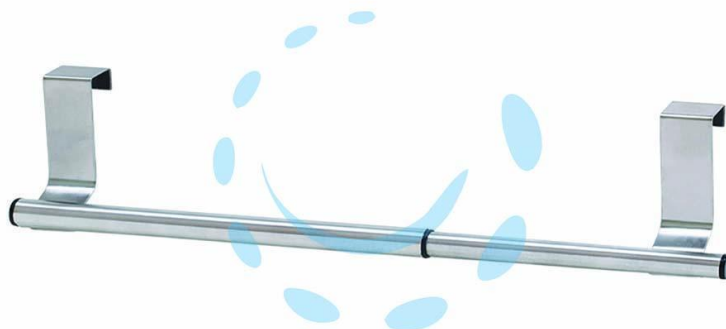

**PORTA STROFINACCIO ESTENSIBILE CM.25-40 IN
ACCIAIO INOX - cm.25-40x9 blister pz.1**

Cod.

344289

DESCRIZIONE

funzionale e resistente - ideale per ottimizzare gli spazi e grazie al pratico sistema "ad incastro" si può agganciare ai mobili della cucina senza forare la parte