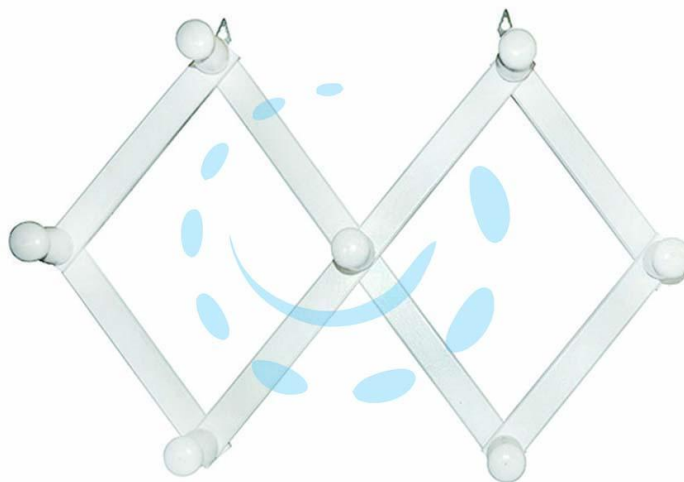

PORTABITI SEVEN IN LEGNO 7 POSTI BIANCO - cm.32x53

Cod.

108201

## DESCRIZIONE

in legno a pantografo regolabile, colore bianco