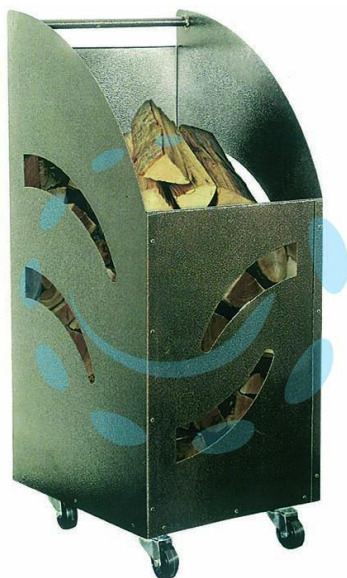

**PORTALEGNA IN ACCIAIO CON RUOTE SMONTABILI -
cm.32x42x80h. (601)**

Cod.

245784

DESCRIZIONE

in acciaio verniciato