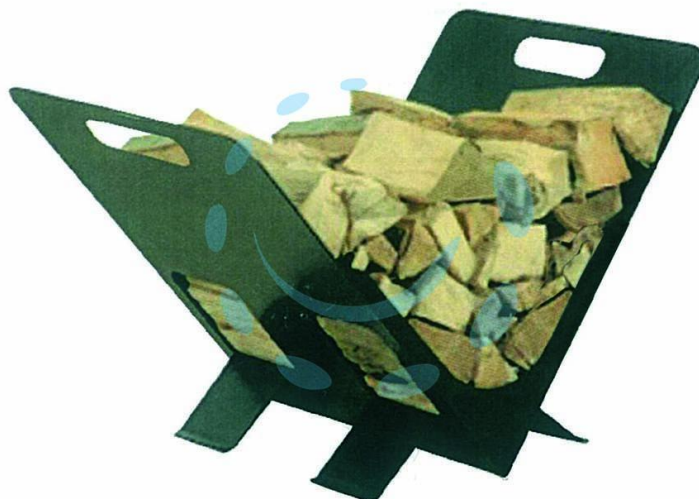

PORTALEGNA MODERNO - cm.40x32x45h. (605)

Cod.

245791

DESCRIZIONE

in ferro battuto verniciato nero