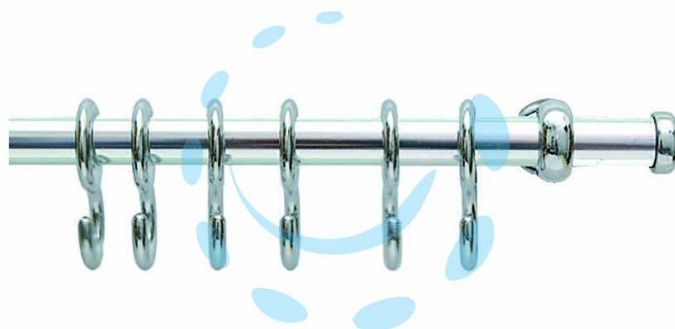

PORTAMESTOLO PRONTY CROMATO - ø mm.12xcm.100

Cod.

108485

DESCRIZIONE

con 8 ganci a S