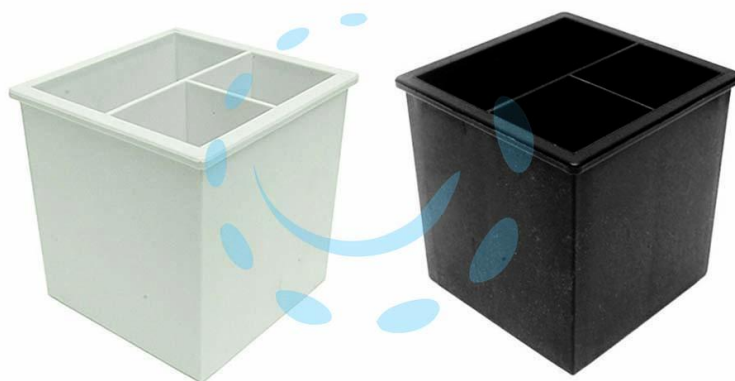

PORTAOGGETTI SQUARE IN PLASTICA - cm.10x10x10
bianco

Cod.

305037

DESCRIZIONE

con scomparti interni