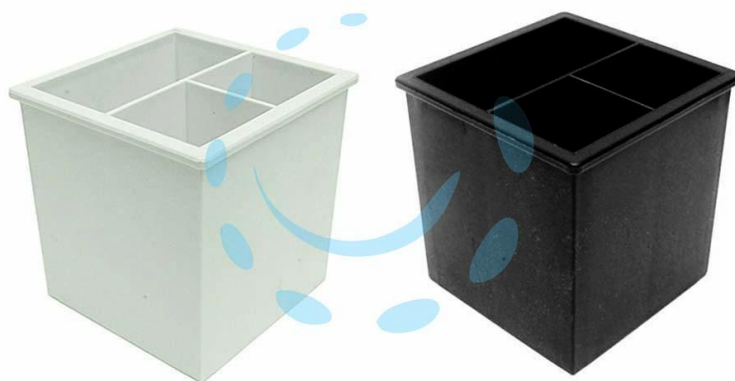

**PORTAOGGETTI SQUARE IN PLASTICA - cm.10x10x10**  
bianco

Cod.

305037

## DESCRIZIONE

con scomparti interni