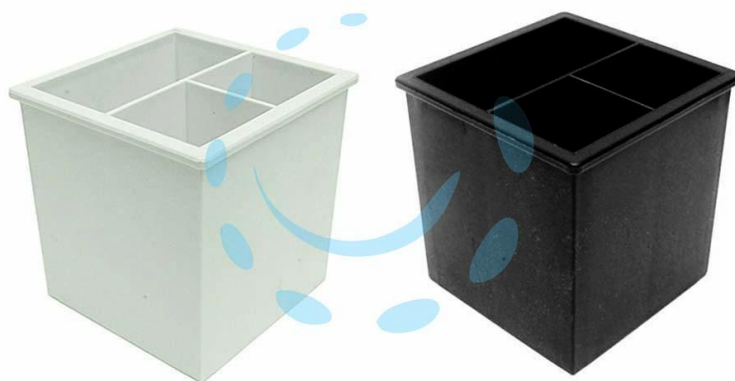

PORTAOGGETTI SQUARE IN PLASTICA - cm.10x10x10
nero

Cod.

305044

DESCRIZIONE

con scomparti interni