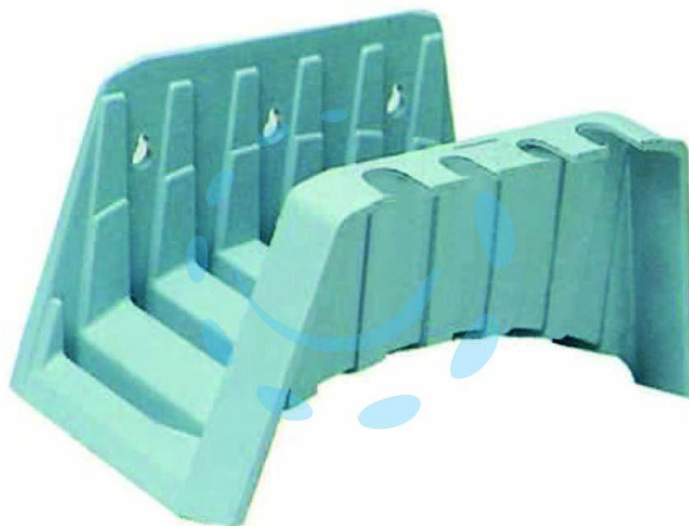

PORTATUBO MURALE A SELLA - (2510)

Cod.

159524

DESCRIZIONE

- cm.25x16x14h. in plastica con portata massima di mt.25-30 di tubo da giardino 1/2"