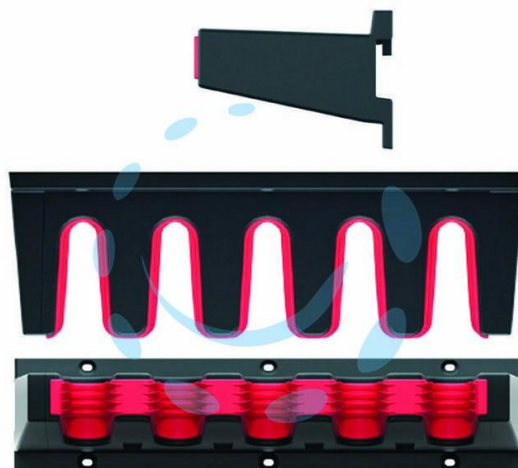

PORTAUTENSILI A MURO MULTIHOLDER -
mm.310x98x70h. art.KMH30

Cod.

408455

DESCRIZIONE

struttura polipropilene - funzionamento a pressione - 5 posti gommati - fissaggio a muro con tasselli non inclusi - 5 posti gommati - carico max. Kg.7