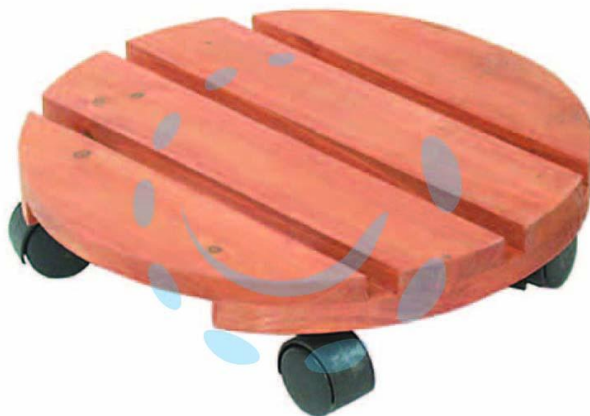

PORTAVASO IN LEGNO CON RUOTE - ø cm.25

Cod.

116749

DESCRIZIONE

legno verniciato, ruote gemellate in polipropilene