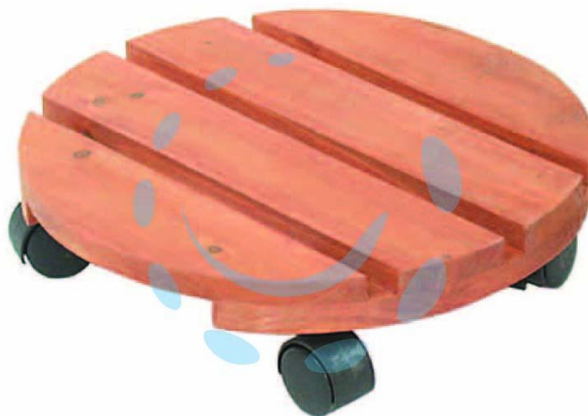

PORTAVASO IN LEGNO CON RUOTE - ø cm.25

Cod.

116749

## DESCRIZIONE

legno verniciato, ruote gemellate in polipropilene