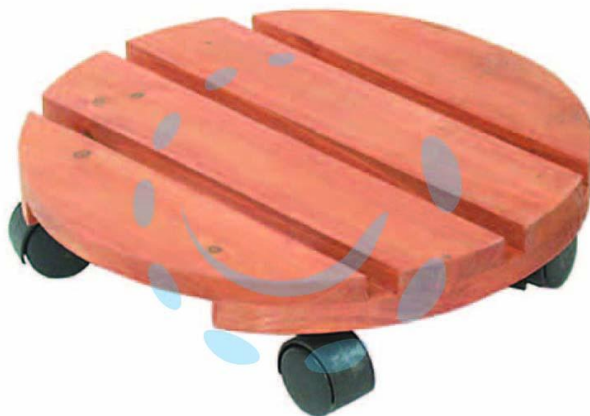

PORTAVASO IN LEGNO CON RUOTE - ø cm.35

Cod.

224512

DESCRIZIONE

legno verniciato, ruote gemellate in polipropilene