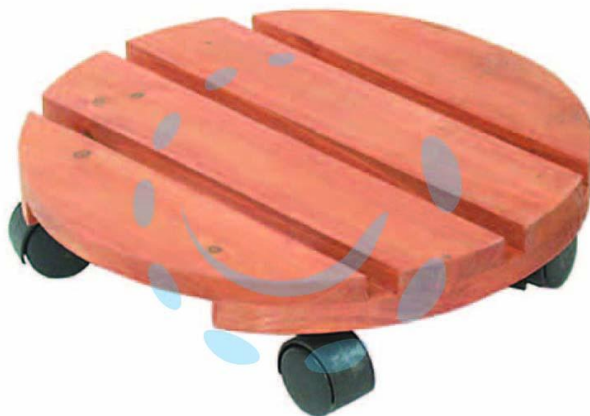

PORTAVASO IN LEGNO CON RUOTE - ø cm.30

Cod.

116756

DESCRIZIONE

legno verniciato, ruote gemellate in polipropilene