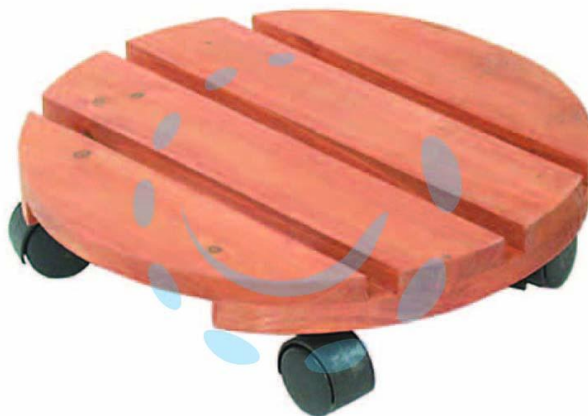

PORTAVASO IN LEGNO CON RUOTE - ø cm.30

Cod.

116756

DESCRIZIONE

legno verniciato, ruote gemellate in polipropilene