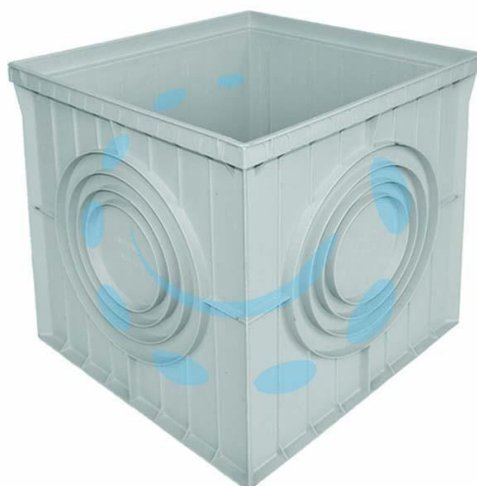

POZZETTO SINGOLO SENZA COPERCHIO - cm.20x20x20h.

Cod.

90469

DESCRIZIONE

in PP copolimero grigio chiaro