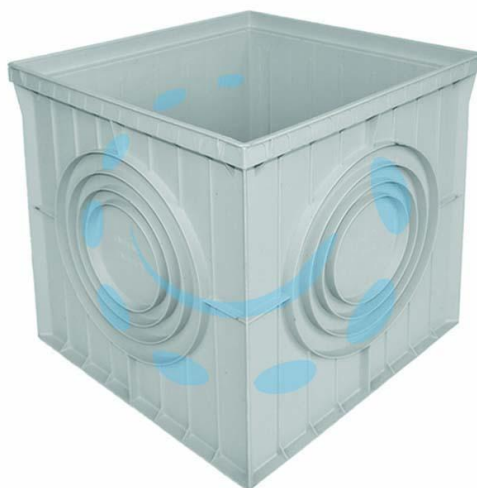

**POZZETTO SINGOLO SENZA COPERCHIO - cm.40x40x40h.**

**Cod.**

**370325**

## DESCRIZIONE

in PP copolimero grigio chiaro