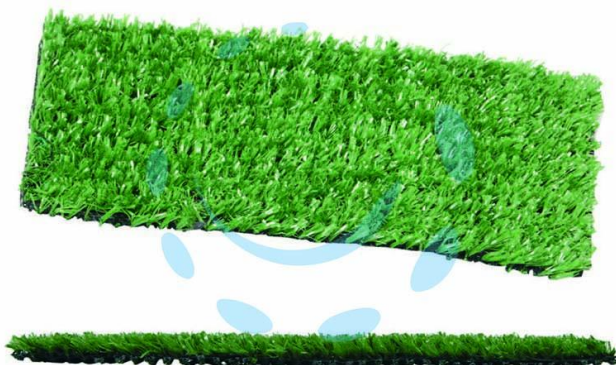

**PRATO SINTETICO "BASIC PLUS" MM.10 - cm.100h. in
rotoli da mt.25**

Cod.

315715

DESCRIZIONE

in rotoli da mt.25 colore verde con fori di drenaggio