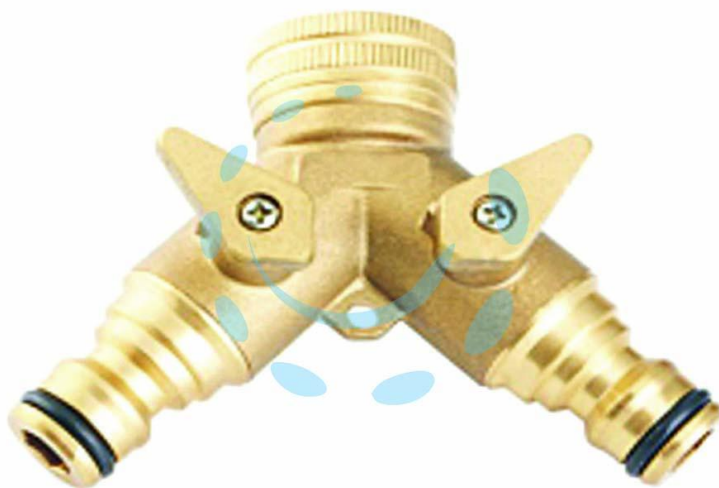

PRESA A RUBINETTO IN OTTONE DUE INNESTI RAPIDI

Cod.

427708

DESCRIZIONE

con attacco al rubinetto con ghiera filettata femmina 3/4" - con 2 rubinetti separati con innesti rapidi - in blister