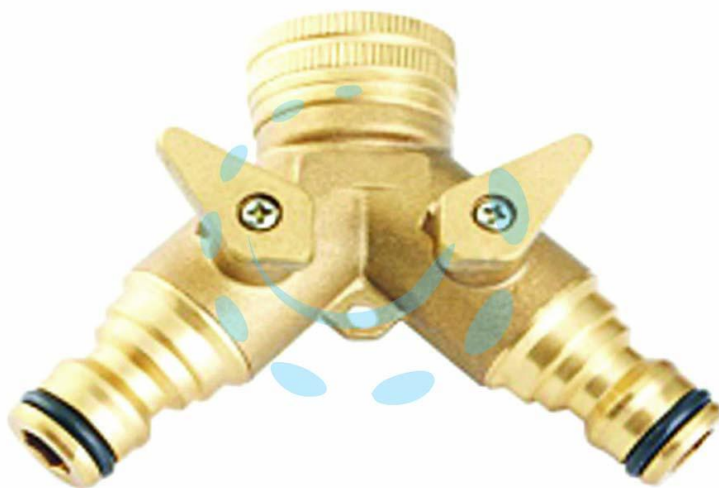

PRESA A RUBINETTO IN OTTONE DUE INNESTI RAPIDI

Cod.

427708

## DESCRIZIONE

con attacco al rubinetto con ghiera filettata femmina 3/4" - con 2 rubinetti separati con innesti rapidi - in blister