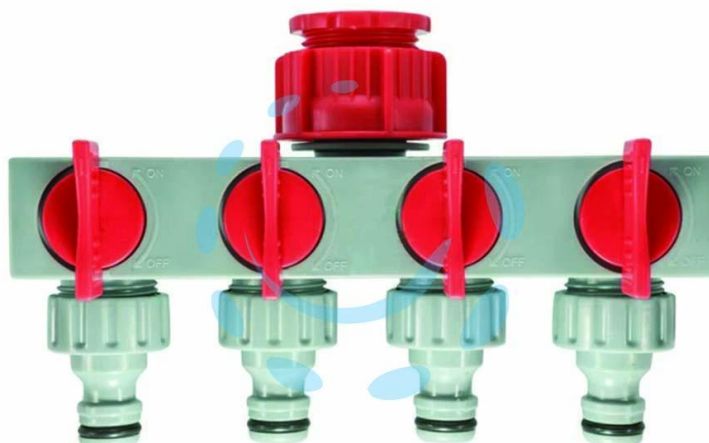

**PRESA RUBINETTO A QUATTRO USCITE CON INNESTO  
MASCHIO - blister (20064)**

Cod.

170703

## DESCRIZIONE

regolazione del flusso differenziata - filetto 1" F con riduzione filetto 3/4" F