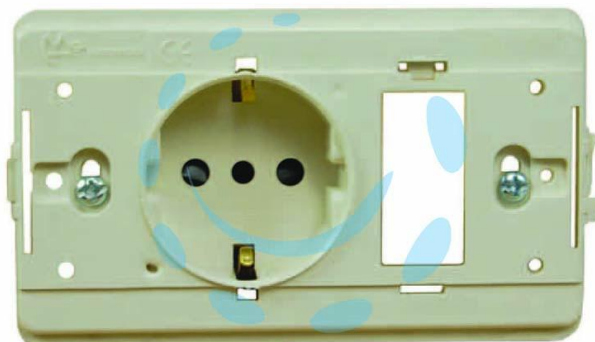

PRESA SCHUKO COMBINATA +1 POSTO VUOTO
"VENUS" - mm.115x80h. (1892.D.A.)

Cod.

88046

DESCRIZIONE

- mm.115x80h. presa schuko + 1 posto per cestello 503