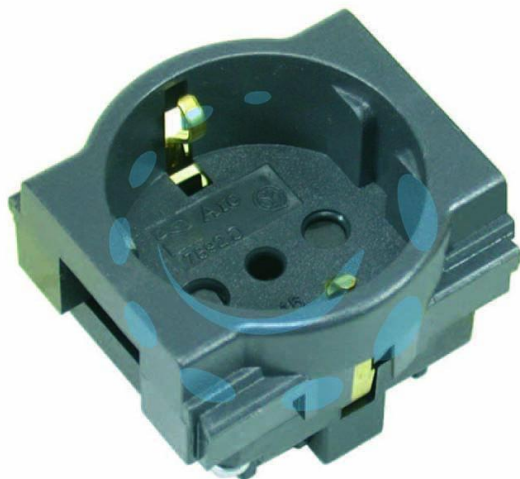

**PRESA SICUREZZA SCHUKO SU DUE MODULI "ARC" - 2
poli+terra 16A SCHUKO con sicurezza (7892.D)**

Cod.

153553

DESCRIZIONE

colore grigio scuro - adatto per il montaggio su cestello portafrutto "ARC" e/o "LIVING"