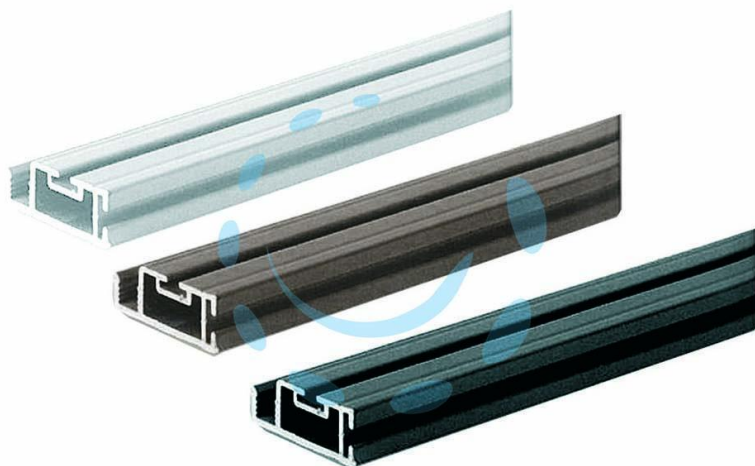

**PROFILO IN ALLUMINIO PER ZANZARIERA LINEA B -
cm.2.6x1x300 marrone RAL8017**

Cod.

241687

DESCRIZIONE

per la realizzazione di telai per zanzariere fisse da applicare su grate e finestre - possibilità di inserimento del magnete (ns.codice 241755) per l'applicazione su strutture in ferro