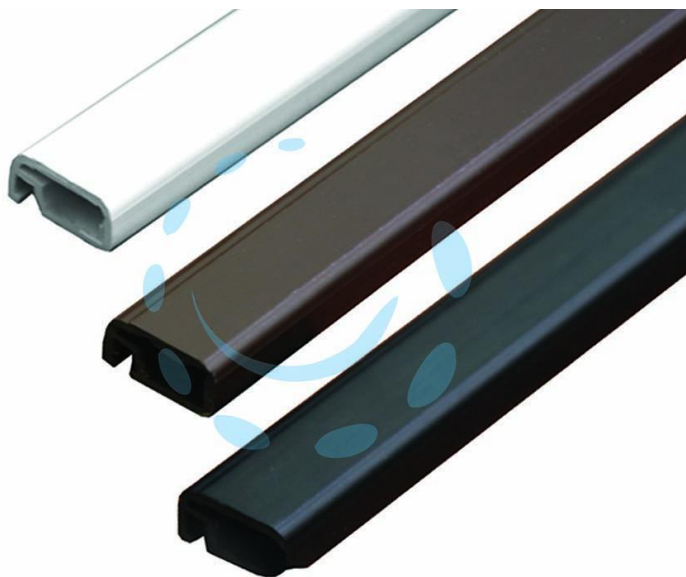

PROFILO PER ZANZARIERE IN PVC MM.12X25 MT.2,5 -
nero

Cod.

381390

DESCRIZIONE

pvc rigido antiurto