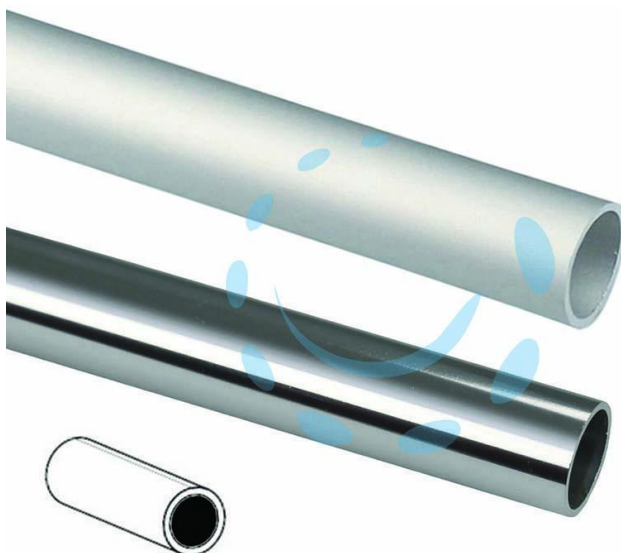

**PROFILO TUBO TONDO IN ALLUMINIO - \varnothing mm.16 mt.1
argento**

Cod.

432559

DESCRIZIONE

spessore mm.1