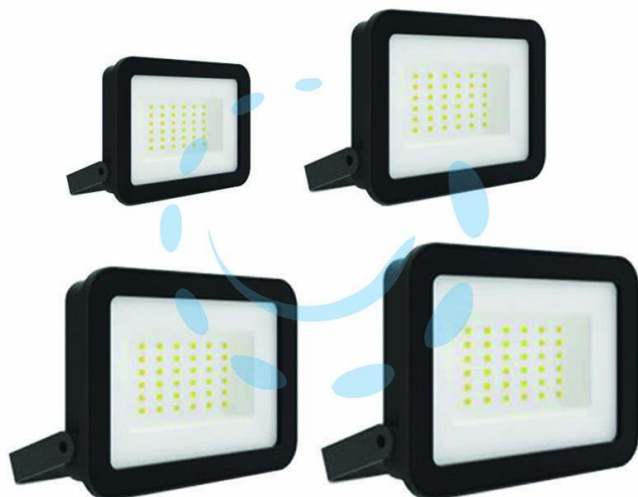

**PROIETTORE LED IP65 NERO - 100w - 4000°K naturale -
10000 lm**

Cod.

472609

DESCRIZIONE

220-240V faretto LED - protezione IP65 - angolo di illuminazione 120° - durata 25.000 h - H05RN-F 3G1.0mmq - corpo in alluminio pressofuso - schermo vetro - staffa appoggio e appendibile - cavo per collegamento preinstallato in gomma da cm.15