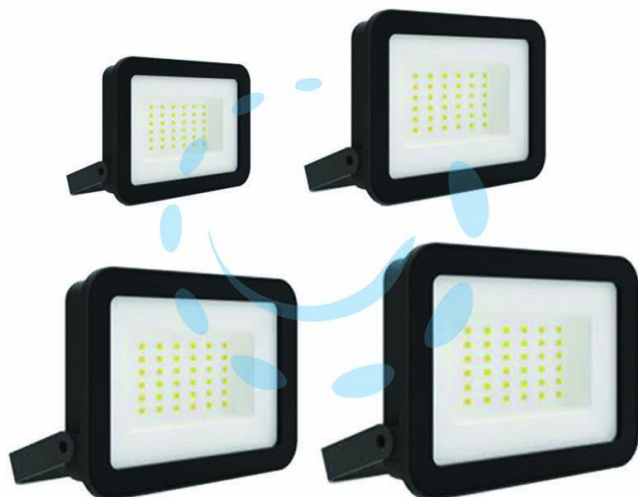

**PROIETTORE LED IP65 NERO - 10w - 4000°K naturale -  
1000 lm**

Cod.

472562

## DESCRIZIONE

220-240V faretto LED - protezione IP65 - angolo di illuminazione 120° - durata 25.000 h - H05RN-F 3G1.0mmq - corpo in alluminio pressofuso - schermo vetro - staffa appoggio e appendibile - cavo per collegamento preinstallato in gomma da cm.15