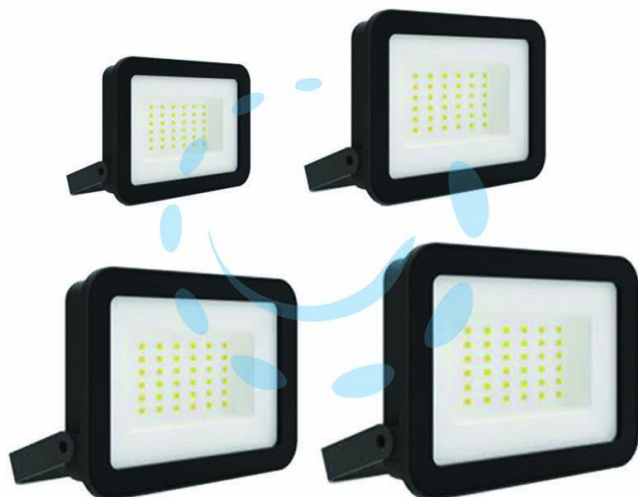

**PROIETTORE LED IP65 NERO - 20w - 4000°K naturale -
2000 lm**

Cod.

472579

DESCRIZIONE

220-240V faretto LED - protezione IP65 - angolo di illuminazione 120° - durata 25.000 h - H05RN-F 3G1.0mmq - corpo in alluminio pressofuso - schermo vetro - staffa appoggio e appendibile - cavo per collegamento preinstallato in gomma da cm.15