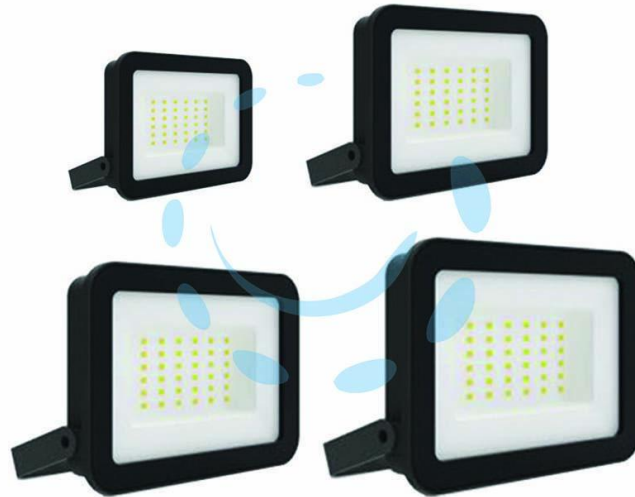

**PROIETTORE LED IP65 NERO - 30w - 4000°K naturale -  
3000 lm**

Cod.

472586

## DESCRIZIONE

220-240V faretto LED - protezione IP65 - angolo di illuminazione 120° - durata 25.000 h - H05RN-F 3G1.0mmq - corpo in alluminio pressofuso - schermo vetro - staffa appoggio e appendibile - cavo per collegamento preinstallato in gomma da cm.15