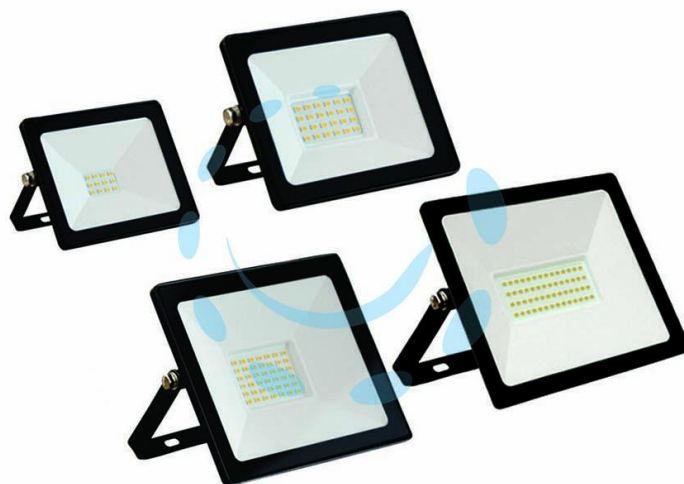

**PROIETTORE LED IP65 NERO - 100w - 6500°K naturale -  
8500 lm - 250x30x219h**

Cod.

437493

## DESCRIZIONE

220-240V faretto LED TERMINUS - IP65 - CE