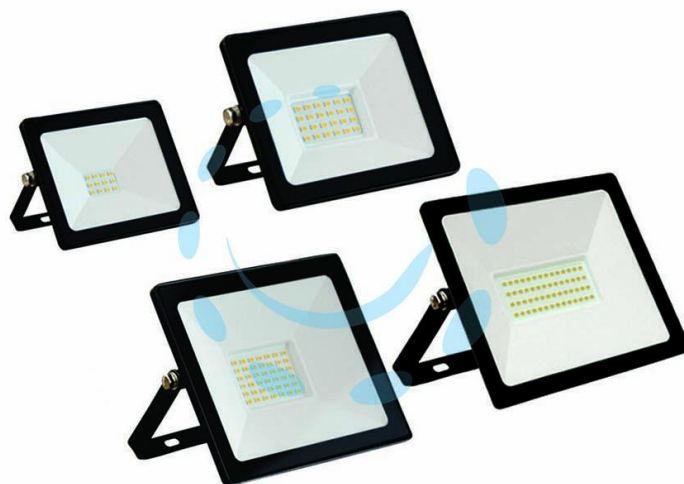

**PROIETTORE LED IP65 NERO - 100w - 6500°K naturale -
8500 lm - 250x30x219h**

Cod.

437493

DESCRIZIONE

220-240V faretto LED TERMINUS - IP65 - CE