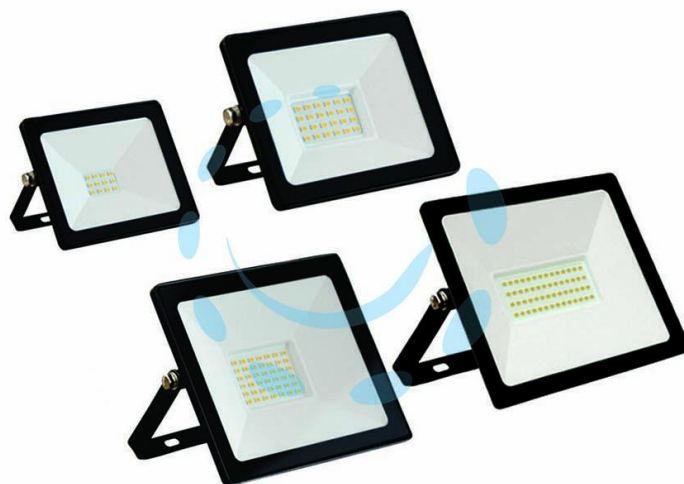

**PROIETTORE LED IP65 NERO - 10w - 4000°K naturale - 800
lm - 98x30x70h**

Cod.

259309

DESCRIZIONE

220-240V faretto LED TERMINUS - IP65