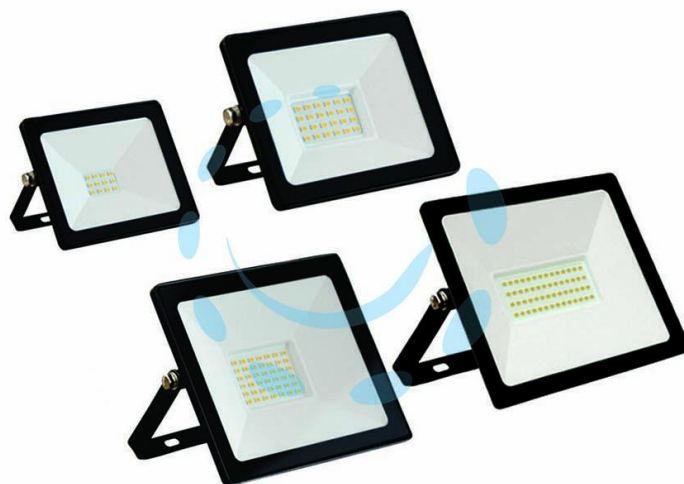

**PROIETTORE LED IP65 NERO - 20w - 4000°K naturale -
1600 lm - 118x35x90h**

Cod.

279710

DESCRIZIONE

220-240V faretto LED TERMINUS - IP65