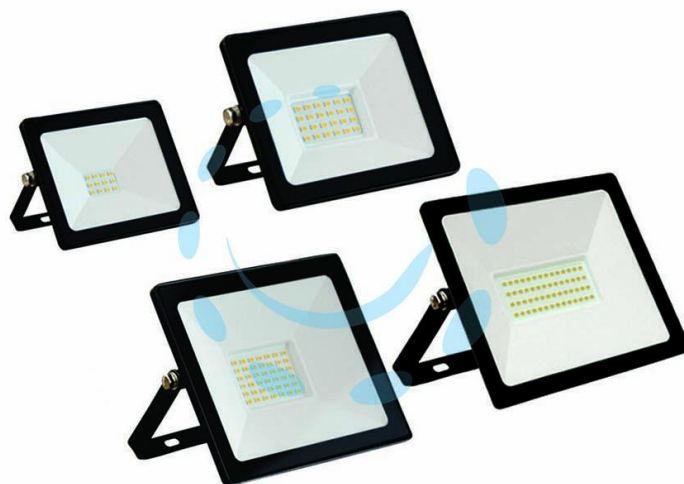

**PROIETTORE LED IP65 NERO - 20w - 4000°K naturale -  
1600 lm - 118x35x90h**

Cod.

279710

## DESCRIZIONE

220-240V faretto LED TERMINUS - IP65