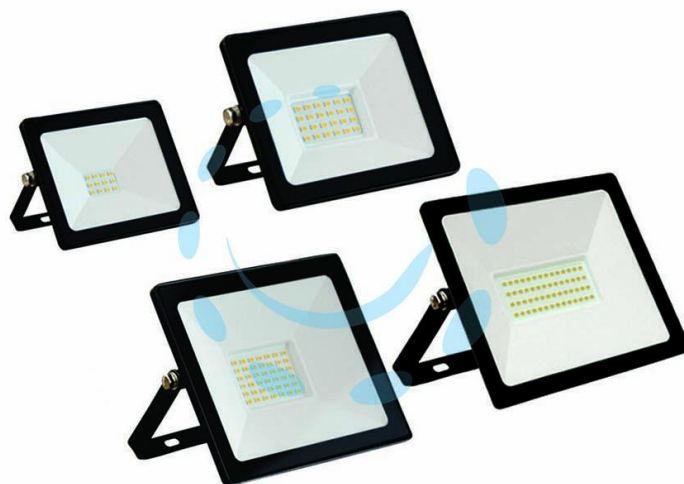

**PROIETTORE LED IP65 NERO - 30w - 4000°K naturale -  
2550 lm - 148xx25x121h**

Cod.

246682

## DESCRIZIONE

220-240V faretto LED TERMINUS - IP65