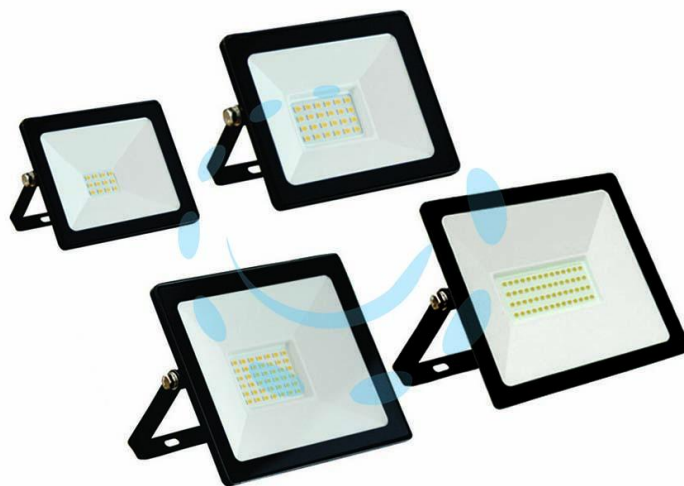

PROIETTORE LED IP65 NERO - 30w - 4000°K naturale -  
2550 lm - 148xx25x121h

Cod.

246682

## DESCRIZIONE

220-240V faretto LED TERMINUS - IP65