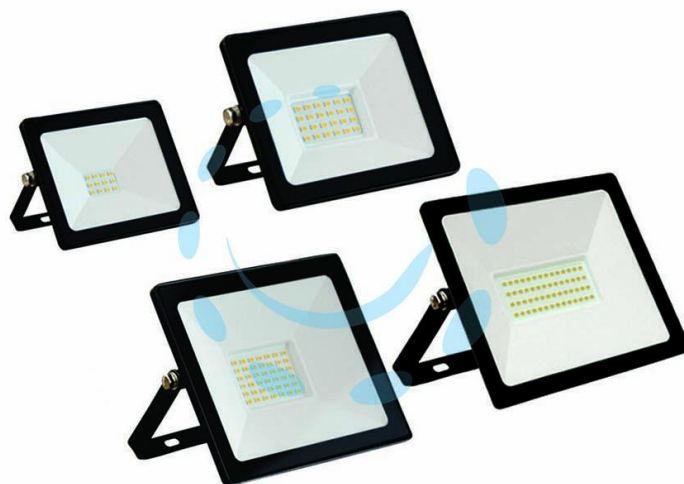

**PROIETTORE LED IP65 NERO - 50w - 4000°K naturale -
4250 lm - 178x28x150h**

Cod.

292306

DESCRIZIONE

220-240V faretto LED TERMINUS - IP65