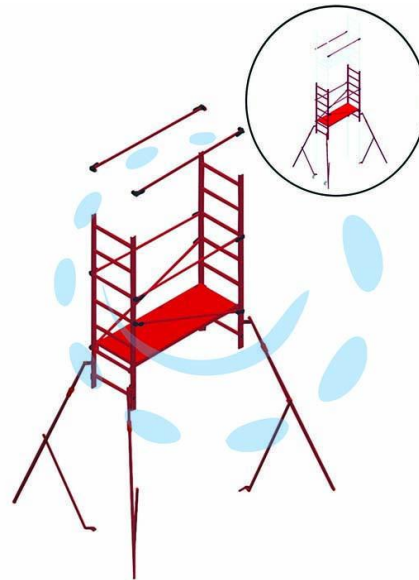

**KIT ALZATA CON STABILIZZATORI E PIANO PER  
TRABATTELLO "PINNA CLIC" - peso Kg.33**

Cod.

304191

## DESCRIZIONE

compreso 4 stabilizzatori e 1 piano - sezione montanti mm.24x60 - sezione pioli mm.30x30 - altezza di lavoro con prolunga cm.649 - altezza di ingombro con prolunga cm.573 - dimensione piano di lavoro cm.51x143 - dimensioni di ingombro con stabilizzatori cm.114x156 - dimensione struttura cm.58x159 - 7 gradini