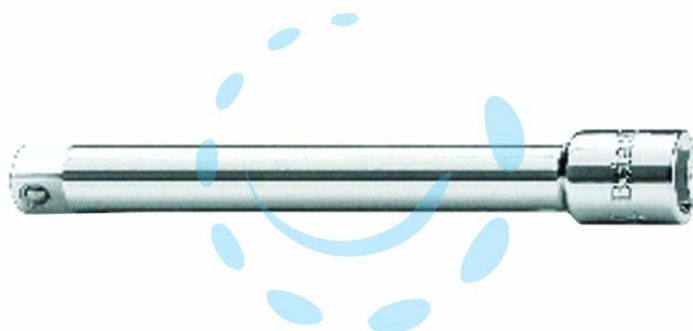

PROLUNGA MF 1/4" ART.900/20L

Cod.

299954

DESCRIZIONE

- mm.100 con attacco quadro MF 1/4"