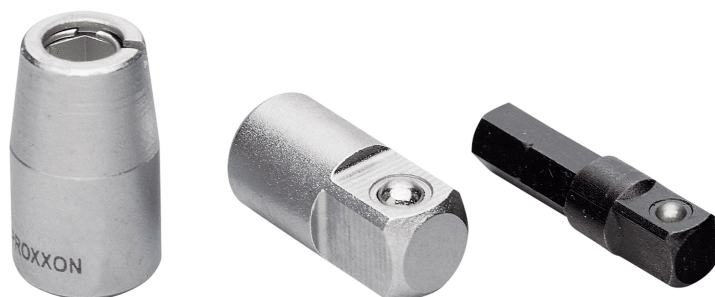

Proxxon Adattatore 1/4" da quadro a esagonale 23 701

Cod.

23701

DESCRIZIONE

Adattatore da 1/4" da quadro esterno 1/4" a esagono esterno da 1/4"